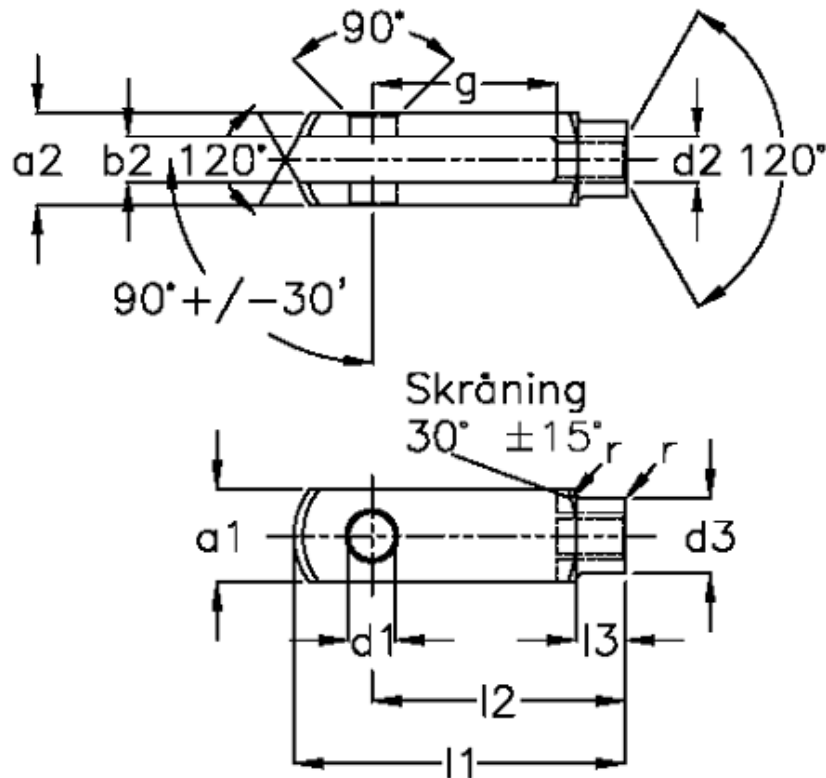

Article number: 140531428

Description: KLEE Fork joint G 14x28 M14, right

Measures

a1 (h11)	= 27	g (+/-0.5)	= 28
a2	= 27 (+0,3 -0,16)	l1 (+/-0.5)	= 72
b1 (B13)	= 14	l2	= 56 (-0,4)
b2	= 14 (+0,7 +0,15)	l3	= 22,5 (+/-0
d1 H9	= 14	r	= 1.0
d2	= M 14 x 2	Size	= G 14 x 28
d3 (+/-0.3)	= 24	Weight	= 0.178
f (+/-0.2)	= 1.0		